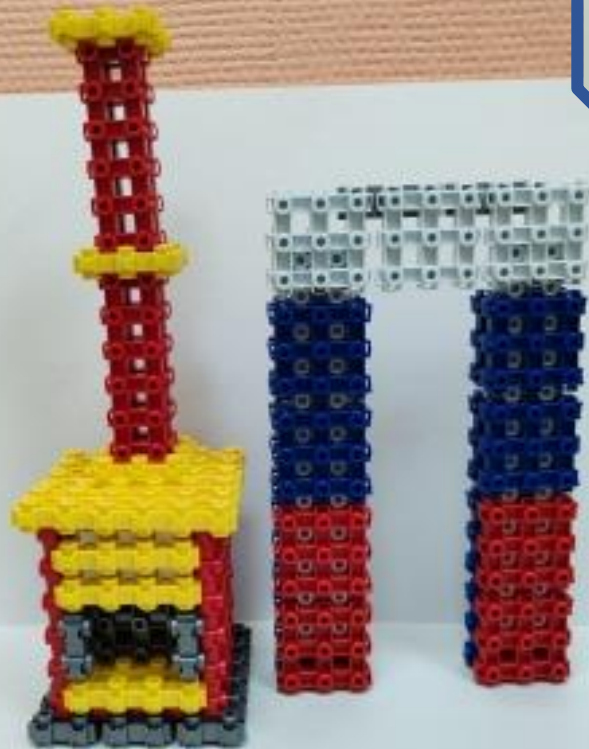

ФАНКЛАСТИК В МАДОУ № 482

Руководитель – старший воспитатель Токарева Ж.В.

ПРОЕКТ «РУССКАЯ ДЕРЕВНЯ»

РУССКОЕ ГОСТЕПРИИМСТВО

ЦВЕТЫ ДЛЯ МАМЫ

ИНОПЛАНЕТЯНЕ

ЛЫЖНЯ РОССИИ – 2025

**ЦЕНТР УПРАВЛЕНИЯ
ПОЛЕТАМИ**

ПОЗНАВАТЕЛЬНАЯ АКТИВНОСТЬ
« МАЛАХИТОВАЯ ШКАТУЛКА »

ГОРОДСКОЙ ОБРАЗОВАТЕЛЬНЫЙ ПРОЕКТ
«ДОБРЫЙ ГОРОД – **КОНСТРУКТОР**ИЯ»

РЕШЕНИЕ СКАЗОЧНЫХ ПРОБЛЕМ

МЕЧТАЙТЕ И ФАНТАЗИРУТЕ С **ФАНКЛАСТИК**