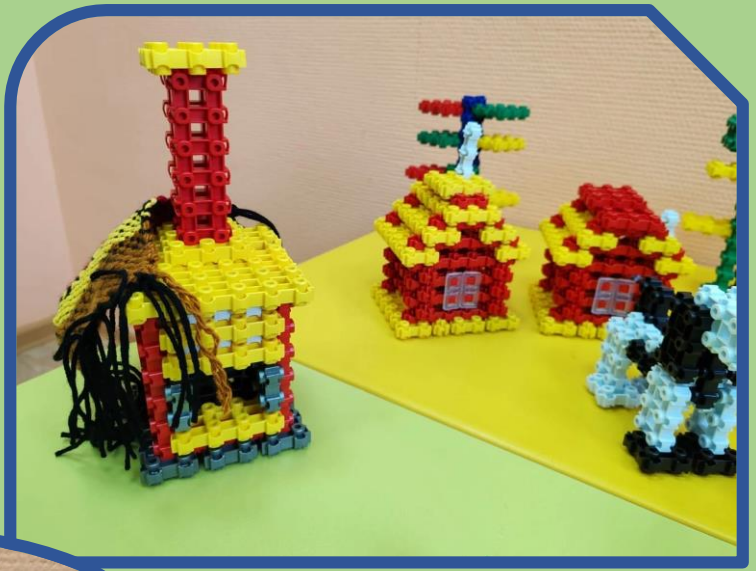

ФАНКЛАСТИК В МАДОУ № 482

Руководитель – старший воспитатель Токарева Ж.В.

ПРОЕКТ «РУССКАЯ ДЕРЕВНЯ»

РУССКОЕ ГОСТЕПРИИМСТВО

ЦВЕТЫ ДЛЯ МАМЫ

ИНОПЛАНЕТЯНЕ

ЛЫЖНЯ РОССИИ – 2025

**ЦЕНТР УПРАВЛЕНИЯ
ПОЛЕТАМИ**

ПОЗНАВАТЕЛЬНАЯ АКТИВНОСТЬ
« МАЛАХИТОВАЯ ШКАТУЛКА »

ГОРОДСКОЙ ОБРАЗОВАТЕЛЬНЫЙ ПРОЕКТ
«ДОБРЫЙ ГОРОД – **КОНСТРУКТОР**ИЯ»

РЕШЕНИЕ СКАЗОЧНЫХ ПРОБЛЕМ

МЕЧТАЙТЕ И ФАНТАЗИРУТЕ С **ФАНКЛАСТИК**